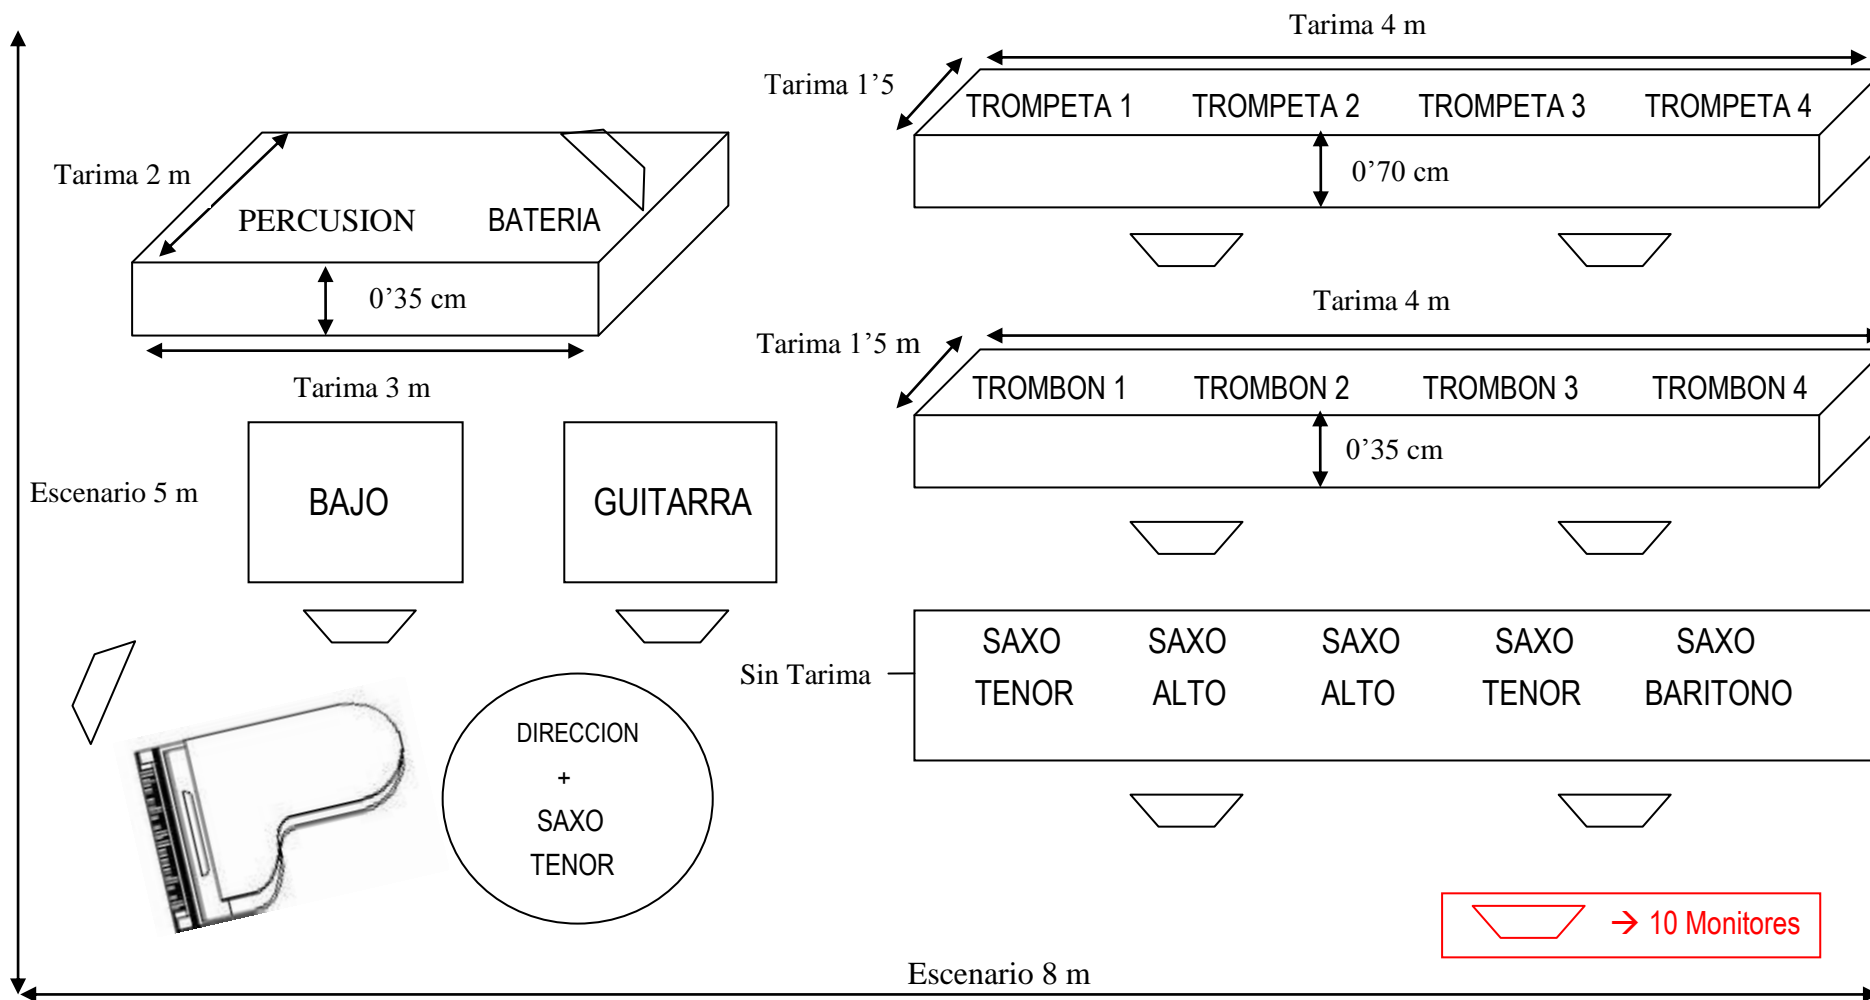

2015

info@ciutatbigband.com
www.ciutatbigband.com

Ciutat Big Band

RIDER RHAPSODY IN BLUE

1 Micrófono por músico. Consultar para batería y percusión.

Esta disposición puede ser variada ligeramente en función del escenario.